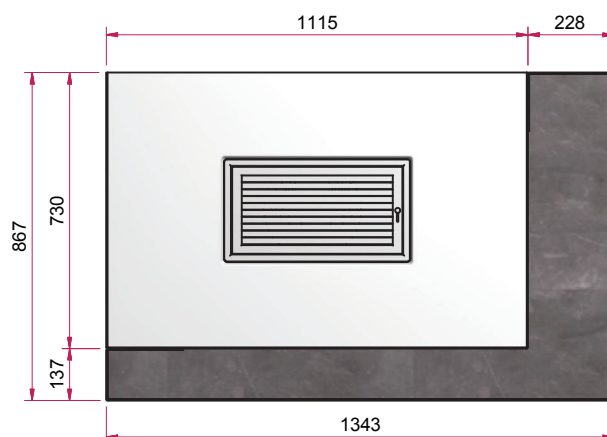

## Speicherstein

Frontansicht M 1:20

Seitenansicht M 1:20

Draufsicht M 1:20

Gesamtgewicht ca. 770 kg