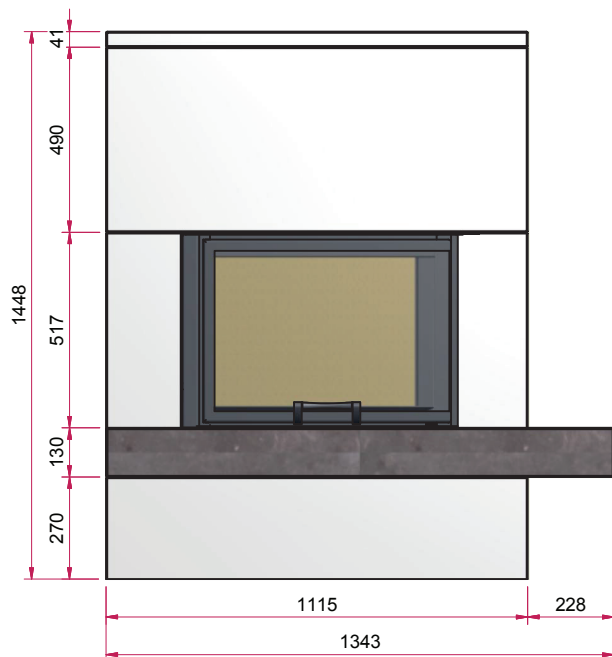

## Speicherstein

Frontansicht M 1:20

Seitenansicht M 1:20

Draufsicht M 1:20

Gesamtgewicht ca. 770 kg