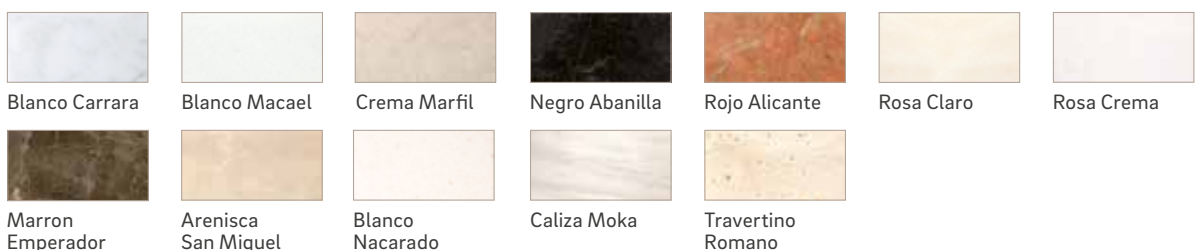

N31 (Oslo)

Naturstein klassisch

Abbildung: N31 (Oslo)
Naturstein: Caliza Moka

Standard

Gesamtgewicht

Kamineinsatz

Lina 7363 h
NW-Leistung: 9 kW
Abgasstutzen: Ø 200 mm

Optional

Mehr Infos unter camina-schmid.de

Zubehör

Naturstein

Frontansicht M 1:25

Seitenansicht M 1:25

Hinweis: Mit **optionalem Zubehör** bitte die Angaben in den Preislisten beachten.
AS: Abgasstutzen, VLS: Verbrennungsluftstutzen, OKFF: Oberkante Fertigfußboden