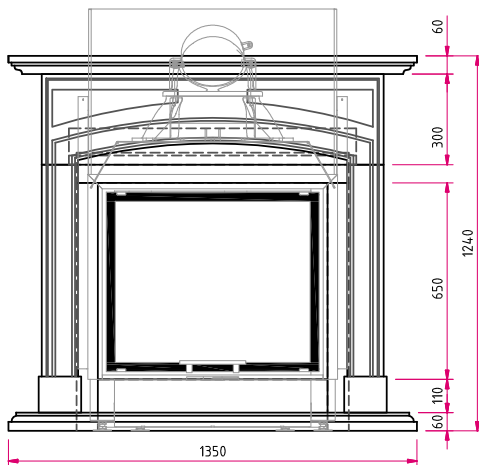

Hinweis: Mit **optionalem Zubehör** bitte die Angaben in den Preislisten beachten.
AS: Abgasstutzen, VLS: Verbrennungsluftstutzen, OKFF: Oberkante Fertigfußboden

Draufsicht M 1:25