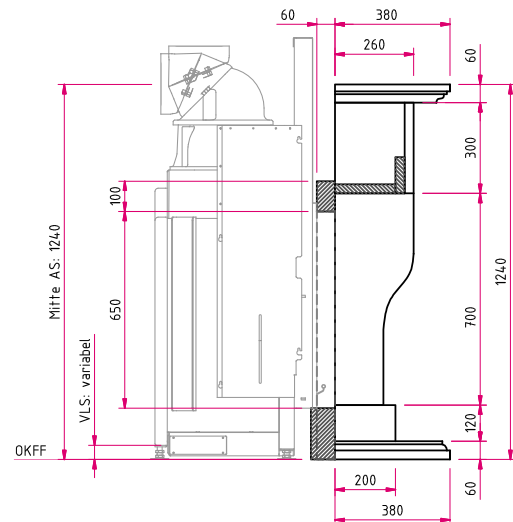

N31 (Oslo)

Naturstein klassisch

Abbildung: N31 (Oslo)
Naturstein: Caliza Moka

Standard

Gesamtgewicht

Kamineinsatz

Lina 7363 h
NW-Leistung: 9 kW
Abgasstutzen: Ø 200 mm

Optional

Mehr Infos unter camina-schmid.de

Zubehör

Naturstein

Frontansicht M 1:25

Seitenansicht M 1:25

Hinweis: Mit **optionalem Zubehör** bitte die Angaben in den Preislisten beachten.
AS: Abgasstutzen, VLS: Verbrennungsluftstutzen, OKFF: Oberkante Fertigfußboden

Draufsicht M 1:25