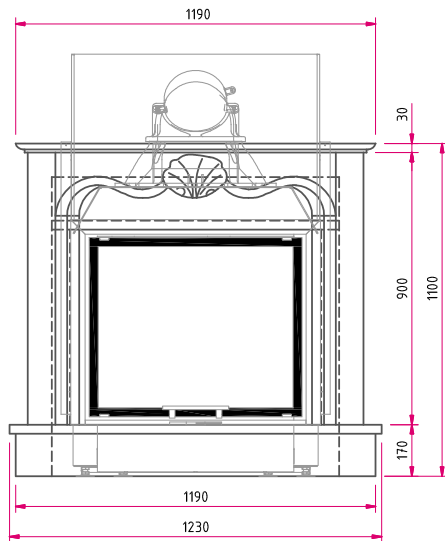

Hinweis: Mit **optionalem Zubehör** bitte die Angaben in den Preislisten beachten.
AS: Abgasstutzen, VLS: Verbrennungsluftstutzen, OKFF: Oberkante Fertigfußboden

Draufsicht M 1:25