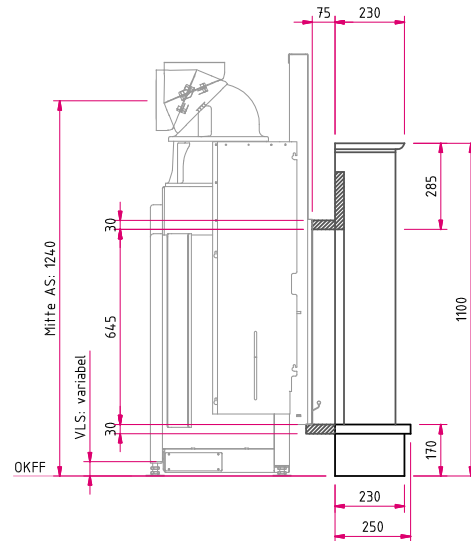

N35 (Praga)

Naturstein klassisch

Abbildung: N35 (Praga)
Naturstein: Blanco Carrara

Standard

Gesamtgewicht

Kamineinsatz

Lina 7363 h
NW-Leistung: 9 kW
Abgasstutzen: Ø 200 mm

Optional

Mehr Infos unter
camina-schmid.de

Zubehör

Naturstein

Frontansicht M 1:25

Seitenansicht M 1:25

Hinweis: Mit **optionalem Zubehör** bitte die Angaben in den Preislisten beachten.
AS: Abgasstutzen, VLS: Verbrennungsluftstutzen, OKFF: Oberkante Fertigfußboden

Draufsicht M 1:25