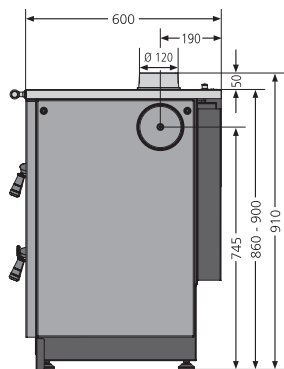

Rustico-90 2.0
Grün (3), rechts

Rustico-90 2.0
Creme (4), links

Erhältlich in den Ausführungen	Best.Nr.	EAN-Code
Rustico-90 2.0 Schwarz, rechts (1)	1896 12	4250340910101
Rustico-90 2.0 Schwarz, links (1)	1896 11	4250340910095
Rustico-90 2.0 Bordeauxrot, rechts (2)	1896 22	4250340910149
Rustico-90 2.0 Bordeauxrot, links (2)	1896 21	4250340910132
Rustico-90 2.0 Grün, rechts (3)	1896 16	4250340910118
Rustico-90 2.0 Grün, links (3)	1896 17	4250340910125
Rustico-90 2.0 Creme, rechts (4)	1896 42	4250340910163
Rustico-90 2.0 Creme, links (4)	1896 41	4250340910156

Rustico-90 2.0		
Energieeffizienzklasse		A
Anschlussmöglichkeit		oben/hinten/seitlich
Nennwärmeleistung	kW	7,1
Höhe	mm	860 (bis 900)
Breite	mm	900
Tiefe	mm	600
Füllraumgröße B/H/T	mm	210 / 220 / 450
Füllraumgröße Backraum B/H/T	mm	302 / 250 / 433
Gewicht (inkl. Verpackung)	kg	200
Ø Rauchrohranschluss	mm	120
Erforderlicher Förderdruck	mbar	0,12