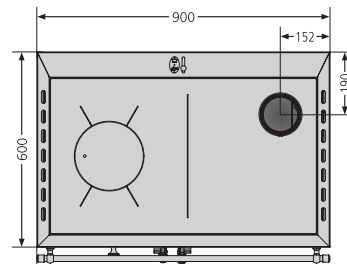

Erhältlich in den Ausführungen	Best.Nr.	EAN-Code
Rustico-90 2.0 Schwarz, rechts (1)	1896 12	4250340910101
Rustico-90 2.0 Schwarz, links (1)	1896 11	4250340910095
Rustico-90 2.0 Bordeauxrot, rechts (2)	1896 22	4250340910149
Rustico-90 2.0 Bordeauxrot, links (2)	1896 21	4250340910132
Rustico-90 2.0 Grün, rechts (3)	1896 16	4250340910118
Rustico-90 2.0 Grün, links (3)	1896 17	4250340910125
Rustico-90 2.0 Creme, rechts (4)	1896 42	4250340910163
Rustico-90 2.0 Creme, links (4)	1896 41	4250340910156

Rustico-90 2.0		
Energieeffizienzklasse		A
Anschlussmöglichkeit		oben/hinten/seitlich
Nennwärmeleistung	kW	7,1
Höhe	mm	860 (bis 900)
Breite	mm	900
Tiefe	mm	600
Füllraumgröße B/H/T	mm	210 / 220 / 450
Füllraumgröße Backraum B/H/T	mm	302 / 250 / 433
Gewicht (inkl. Verpackung)	kg	200
Ø Rauchrohranschluss	mm	120
Erforderlicher Förderdruck	mbar	0,12