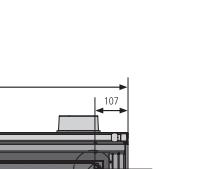

RUSTICO-90 2.0

FESTBRENNSTOFFHERD

JUSTUS

A

1 Erhältlich in den Ausführungen:

- (1) Schwarz (rechts / links)
- (2) Bordeauxrot (rechts / links)
- (3) Grün (rechts / links)
- (4) Creme (rechts / links)

2 Elegante Herdstange, Herdrahmen aus Edelstahl

3 Massive Gusstüren

4 Temperaturanzeige Backfach

5 Durchgängige Herdplatte

6 Gedrehte Holzgriffe

7 Emaillierter Backraum

Serienmäßiger Lieferumfang

- Reelingsystem für Backblecheinschub inkl. Backblech und eingelegtem Rost
- Elegante Herdstange
- Rauchrohranschluss rechts/links/hinten/oben
- Umflaufender Teleskopsockel (3-teilig)
- Höhenverstellbare Füße (bis 900 mm)
- Schublade mit robusten Laufschienen

Erfüllt die gesetzlichen Normen § 15 a B - VG, 2. Stufe B1mSchV

Optionales Zubehör

- Brandschutzeinheit

Variante rechts = Backfach und Rauchgas-Anschluss rechts
Variante links = Backfach und Rauchgas-Anschluss links

Erhältlich in den Ausführungen	Best.Nr.	EAN-Code
Rustico-90 2.0 Schwarz, rechts (1)	1896 12	4250340910101
Rustico-90 2.0 Schwarz, links (1)	1896 11	4250340910095
Rustico-90 2.0 Bordeauxrot, rechts (2)	1896 22	4250340910149
Rustico-90 2.0 Bordeauxrot, links (2)	1896 21	4250340910132
Rustico-90 2.0 Grün, rechts (3)	1896 16	4250340910118
Rustico-90 2.0 Grün, links (3)	1896 17	4250340910125
Rustico-90 2.0 Creme, rechts (4)	1896 42	4250340910163
Rustico-90 2.0 Creme, links (4)	1896 41	4250340910156

Rustico-90 2.0		
Energieeffizienzklasse		A
Anschlussmöglichkeit		oben/hinten/seitlich
Nennwärmeleistung	kW	7,1
Höhe	mm	860 (bis 900)
Breite	mm	900
Tiefe	mm	600
Füllraumgröße B/H/T	mm	210 / 220 / 450
Füllraumgröße Backraum B/H/T	mm	302 / 250 / 433
Gewicht (inkl. Verpackung)	kg	200
Ø Rauchrohranschluss	mm	120
Erforderlicher Förderdruck	mbar	0,12