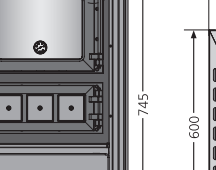

RUSTICO-90 2.0

FESTBRENNSTOFFHERD

JUSTUS

A

1 Erhältlich in den Ausführungen:

- (1) Schwarz (rechts / links)
- (2) Bordeauxrot (rechts / links)
- (3) Grün (rechts / links)
- (4) Creme (rechts / links)

2 Elegante Herdstange, Herdrahmen aus Edelstahl

3 Massive Gusstüren

4 Temperaturanzeige Backfach

5 Durchgängige Herdplatte

6 Gedrehte Holzgriffe

7 Emaillierter Backraum

Serienmäßiger Lieferumfang

- Reelingsystem für Backblecheinschub inkl. Backblech und eingelegtem Rost
- Elegante Herdstange
- Rauchrohranschluss rechts/links/hinten/oben
- Umflaufender Teleskopsockel (3-teilig)
- Höhenverstellbare Füße (bis 900 mm)
- Schublade mit robusten Laufschienen

Erfüllt die gesetzlichen Normen § 15 a B - VG, 2. Stufe B1mSchV

Optionales Zubehör

- Brandschutzeinheit

Variante rechts = Backfach und Rauchgas-Anschluss rechts
Variante links = Backfach und Rauchgas-Anschluss links

Erhältlich in den Ausführungen	Best.Nr.	EAN-Code
Rustico-90 2.0 Schwarz, rechts (1)	1896 12	4250340910101
Rustico-90 2.0 Schwarz, links (1)	1896 11	4250340910095
Rustico-90 2.0 Bordeauxrot, rechts (2)	1896 22	4250340910149
Rustico-90 2.0 Bordeauxrot, links (2)	1896 21	4250340910132
Rustico-90 2.0 Grün, rechts (3)	1896 16	4250340910118
Rustico-90 2.0 Grün, links (3)	1896 17	4250340910125
Rustico-90 2.0 Creme, rechts (4)	1896 42	4250340910163
Rustico-90 2.0 Creme, links (4)	1896 41	4250340910156

Rustico-90 2.0		
Energieeffizienzklasse		A
Anschlussmöglichkeit		oben/hinten/seitlich
Nennwärmeleistung	kW	7,1
Höhe	mm	860 (bis 900)
Breite	mm	900
Tiefe	mm	600
Füllraumgröße B/H/T	mm	210 / 220 / 450
Füllraumgröße Backraum B/H/T	mm	302 / 250 / 433
Gewicht (inkl. Verpackung)	kg	200
Ø Rauchrohranschluss	mm	120
Erforderlicher Förderdruck	mbar	0,12