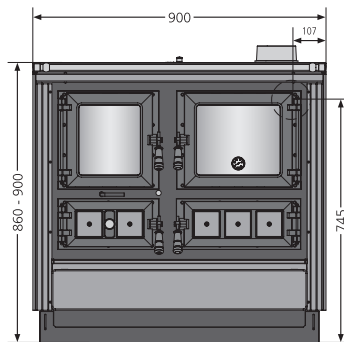

5 Durchgängige Herdplatte

6 Gedrehte Holzgriffe

7 Emaillierter Backraum

Serienmäßiger Lieferumfang

- Reelingsystem für Backblecheinschub inkl. Backblech und eingelegtem Rost
- Elegante Herdstange
- Rauchrohranschluss rechts/links/hinten/oben
- Umflaufender Teleskopsockel (3-teilig)
- Höhenverstellbare Füße (bis 900 mm)
- Schublade mit robusten Laufschienen

Erfüllt die gesetzlichen Normen § 15 a B - VG, 2. Stufe B1mSchV

Optionales Zubehör

- Brandschutzeinheit

Variante rechts = Backfach und Rauchgas-Anschluss rechts
 Variante links = Backfach und Rauchgas-Anschluss links

Rustico-90 2.0		
Energieeffizienzklasse		A
Anschlussmöglichkeit		oben/hinten/seitlich
Nennwärmeleistung	kW	7,1
Höhe	mm	860 (bis 900)
Breite	mm	900
Tiefe	mm	600
Füllraumgröße B/H/T	mm	210 / 220 / 450
Füllraumgröße Backraum B/H/T	mm	302 / 250 / 433
Gewicht (inkl. Verpackung)	kg	200
Ø Rauchrohranschluss	mm	120
Erforderlicher Förderdruck	mbar	0,12