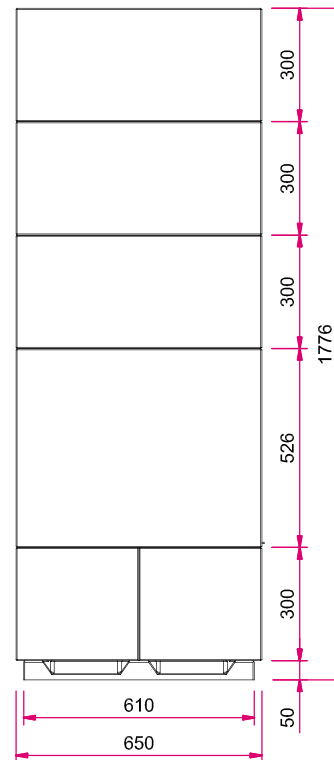

Gesamtgewicht

kg
ca.
689 kg

Kamineinsatz

Lina TV 5551 s/s
NW-Leistung: 7 kW
Abgasstutzen: Ø 180 mm

Optional

Tür
hochschiebbar
(Fronttür)

Front
Anthrazit

Front Kristall +
(nur Lina h)

Speicherbeton

Designbeton

Maßzeichnungen S7 TV Hoch mit Lina TV 5551 s/s

Frontansicht M 1:20

Seitenansicht links M 1:20

Hinweis: Mit optionalem Zubehör bitte die Angaben in den Preislisten beachten.
AS: Abgasstutzen, VLS: Verbrennungsluftstutzen, OKFF: Oberkante Fertigfußboden

Draufsicht M 1:20