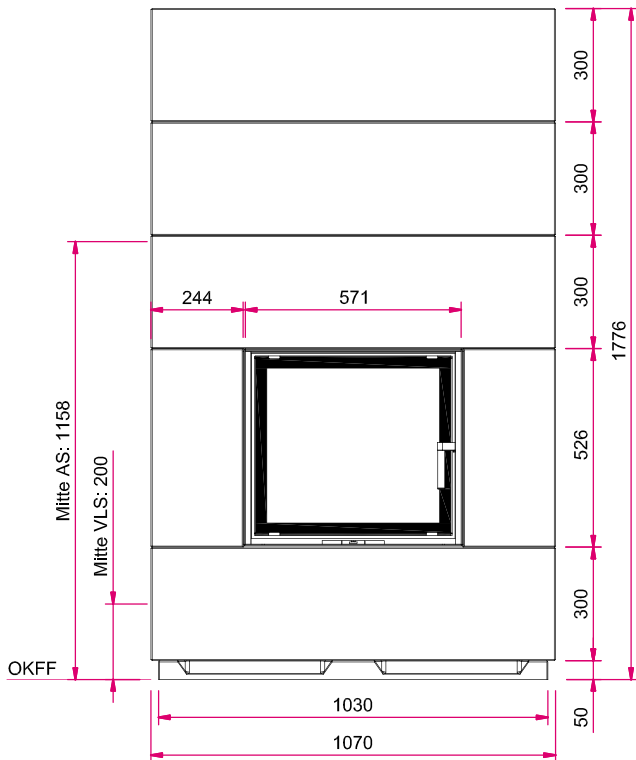

Gesamtgewicht

kg
ca.
689 kg

Kamineinsatz

Lina TV 5551 s/s
NW-Leistung: 7 kW
Abgasstutzen: Ø 180 mm

Optional

Tür
hochschiebbar
(Fronttür)

Front
Anthrazit

Front Kristall +
(nur Lina h)

Speicherbeton

Designbeton

Maßzeichnungen S7 TV Hoch mit Lina TV 5551 s/s

Frontansicht M 1:20

Seitenansicht links M 1:20

Hinweis: Mit optionalem Zubehör bitte die Angaben in den Preislisten beachten.
AS: Abgasstutzen, VLS: Verbrennungsluftstutzen, OKFF: Oberkante Fertigfußboden

Draufsicht M 1:20