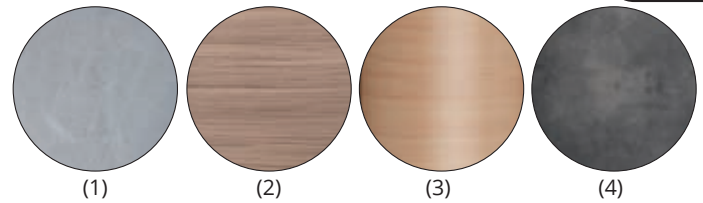

KASKADE

KAMINOFEN

JUSTUS

A+

1 Erhältlich in den Ausführungen:

- (1) Speckstein
- (2) Keramik Grappa
- (3) Keramik Corretto
- (4) Keramik Namib

2 Luftdurchströmter Griff

3 Anschluss für externe Verbrennungsluftzufuhr

Kaskade Keramik Grappa, Korpus Stahl Gussgrau

Erhältlich in den Ausführungen	Best.Nr.	EAN-Code
Kaskade Speckstein, Korpus Stahl Gussgrau	4665 22	4250340907897
Kaskade Keramik Grappa, Korpus Stahl Gussgrau	4665 71	4250340907606
Kaskade Keramik Corretto, Korpus Stahl Gussgrau	4665 70	4250340907583
Kaskade Keramik Namib, Korpus Stahl Gussgrau	4665 80	4250340907590
Optionales Zubehör	Best.Nr.	EAN-Code
Anschlussstutzen für Verbrennungsluftzufuhr	9200 69	4029807779991