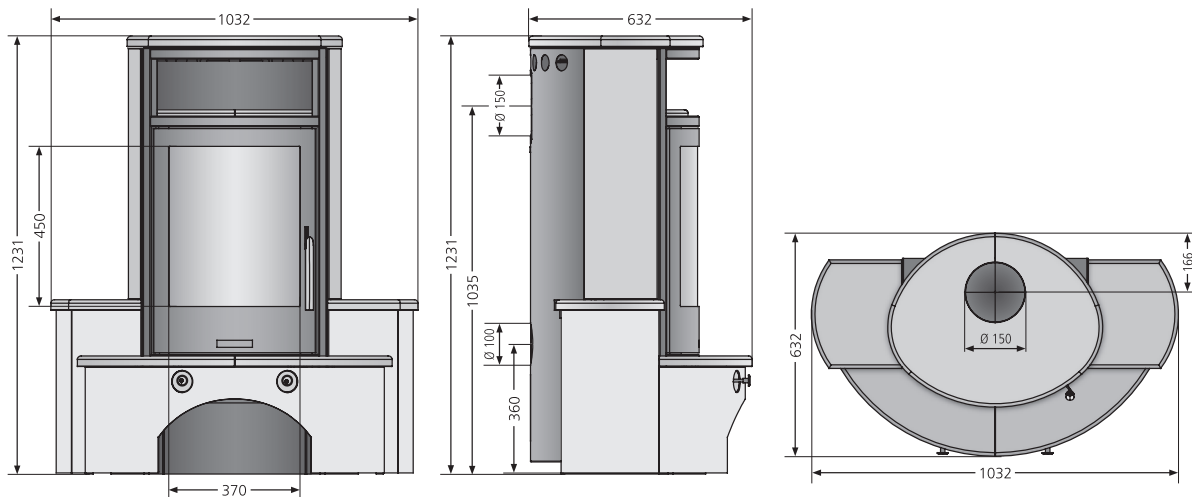

KASKADE

KAMINOFEN

JUSTUS

A+

1 Erhältlich in den Ausführungen:

- (1) Speckstein
- (2) Keramik Grappa
- (3) Keramik Corretto
- (4) Keramik Namib

2 Luftdurchströmter Griff

3 Anschluss für externe Verbrennungsluftzufuhr

Kaskade Keramik Grappa, Korpus Stahl Gussgrau

Erhältlich in den Ausführungen	Best.Nr.	EAN-Code
Kaskade Speckstein, Korpus Stahl Gussgrau	4665 22	4250340907897
Kaskade Keramik Grappa, Korpus Stahl Gussgrau	4665 71	4250340907606
Kaskade Keramik Corretto, Korpus Stahl Gussgrau	4665 70	4250340907583
Kaskade Keramik Namib, Korpus Stahl Gussgrau	4665 80	4250340907590
Optionales Zubehör	Best.Nr.	EAN-Code
Anschlussstutzen für Verbrennungsluftzufuhr	9200 69	4029807779991

Energieeffizienzklasse		A+
Anschlussmöglichkeit		oben / hinten
Betrieb mit externer Luftzufuhr		hinten
Nennwärmeleistung	kW	6,5
Gewicht (inkl. Verpackung) Granit / Keramik	kg	180
Raumheizvermögen bis	m³	131
Länge Holzscheite	cm	33
Abgasmassenstrom	g/s	7,2
Abgastemperatur	°C	256
erforderlicher Förderdruck	mbar	0,12