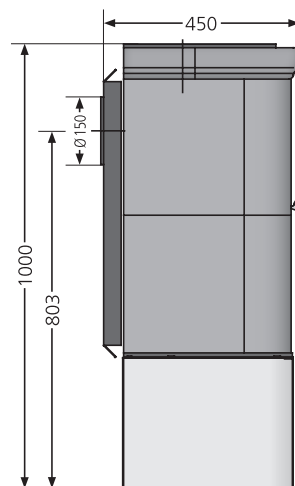

3

1 Erhältlich in den Ausführungen:

- (1) Ahorn Weiß mit Sockel
- (2) Bordeauxrot mit Sockel
- (3) Grün mit Sockel

2 Massive Gusstür

- 3 Sockel separat vorbereitet. Einfache Montage.

Serienmäßiger Lieferumfang

- Vormontierte Keramik
- Fertig verputzter Sockel mit Mineralputz

Bavaria Keramik Grün mit Sockel

Erhältlich in den Ausführungen		Best.Nr.	EAN-Code
Bavaria Ahorn Weiß mit Sockel		6347 50	4250340904155
Bavaria Bordeauxrot mit Sockel		6347 51	4250340904407
Bavaria Grün mit Sockel		6347 52	4250340904469
Energieeffizienzklasse		A+	
Anschlussmöglichkeit		oben / hinten	
Nennwärmeleistung	kW	7,0	
Gewicht (inkl. Verpackung)	kg	165	
Raumheizvermögen bis	m³	144	
Länge Holzscheite	cm	33	
Abgasmassenstrom	g/s	8,7	
Abgastemperatur	°C	271	
erforderlicher Förderdruck	mbar	0,12	