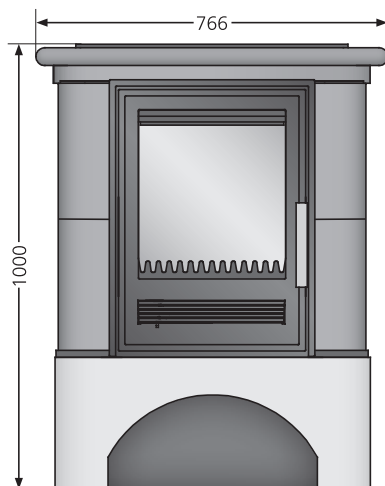

3

1 Erhältlich in den Ausführungen:

- (1) Ahorn Weiß mit Sockel
- (2) Bordeauxrot mit Sockel
- (3) Grün mit Sockel

2 Massive Gusstür

- 3 Sockel separat vorbereitet. Einfache Montage.

Serienmäßiger Lieferumfang

- Vormontierte Keramik
- Fertig verputzter Sockel mit Mineralputz

Bavaria Keramik Grün mit Sockel

Erhältlich in den Ausführungen		Best.Nr.	EAN-Code
Bavaria Ahorn Weiß mit Sockel		6347 50	4250340904155
Bavaria Bordeauxrot mit Sockel		6347 51	4250340904407
Bavaria Grün mit Sockel		6347 52	4250340904469
Energieeffizienzklasse		A+	
Anschlussmöglichkeit		oben / hinten	
Nennwärmeleistung	kW	7,0	
Gewicht (inkl. Verpackung)	kg	165	
Raumheizvermögen bis	m³	144	
Länge Holzscheite	cm	33	
Abgasmassenstrom	g/s	8,7	
Abgastemperatur	°C	271	
erforderlicher Förderdruck	mbar	0,12	