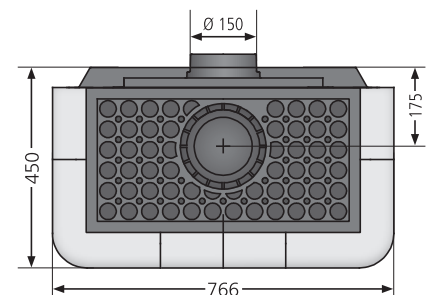

3

1 Erhältlich in den Ausführungen:

- (1) Ahorn Weiß mit Sockel
- (2) Bordeauxrot mit Sockel
- (3) Grün mit Sockel

2 Massive Gusstür

- 3 Sockel separat vorbereitet. Einfache Montage.

Serienmäßiger Lieferumfang

- Vormontierte Keramik
- Fertig verputzter Sockel mit Mineralputz

Bavaria Keramik Grün mit Sockel

Erhältlich in den Ausführungen		Best.Nr.	EAN-Code
Bavaria Ahorn Weiß mit Sockel		6347 50	4250340904155
Bavaria Bordeauxrot mit Sockel		6347 51	4250340904407
Bavaria Grün mit Sockel		6347 52	4250340904469
Energieeffizienzklasse		A+	
Anschlussmöglichkeit		oben / hinten	
Nennwärmeleistung	kW	7,0	
Gewicht (inkl. Verpackung)	kg	165	
Raumheizvermögen bis	m³	144	
Länge Holzscheite	cm	33	
Abgasmassenstrom	g/s	8,7	
Abgastemperatur	°C	271	
erforderlicher Förderdruck	mbar	0,12	