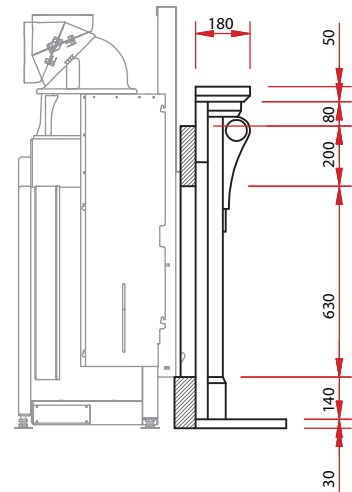

Front Kristall +

Doppelverglasung

Aufsatzregister

Wassertechnik Kesselgerät

Symbolerklärung unter www.camina.de/gestaltungsvarianten.html

Kamineinsatz:

Lina 7363 h

www.Schmid.st

Frontansicht M 1:25

Seitenansicht M 1:25

Draufsicht M 1:25