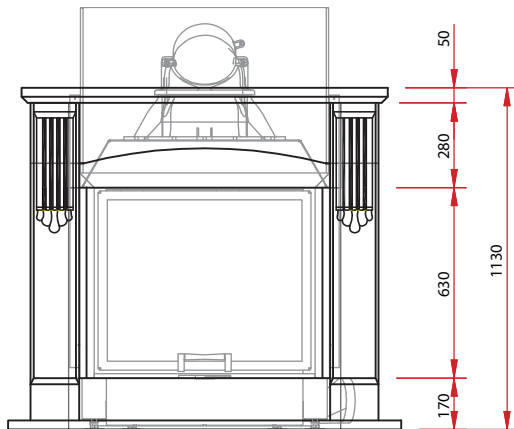

Front Kristall +

Doppelverglasung

Aufsatzregister

Wassertechnik Kesselgerät

Symbolerklärung unter www.camina.de/gestaltungsvarianten.html

Kamineinsatz:

Lina 7363 h

www.Schmid.st

Frontansicht M 1:25

Seitenansicht M 1:25

Draufsicht M 1:25