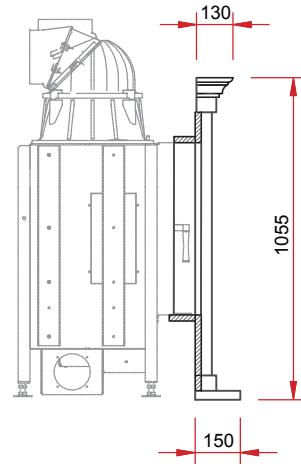

Natursteinserie klassisch

Frontansicht M 1:25

Seitenansicht M 1:25

Draufsicht M 1:25