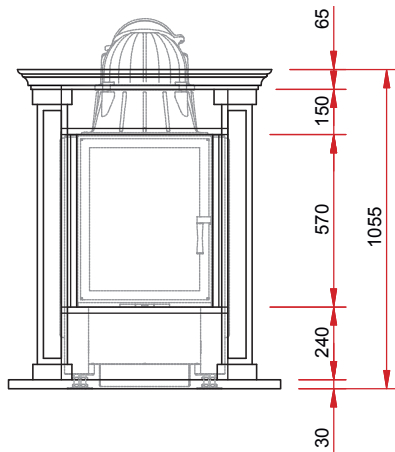

Front Kristall

Front Kristall +

Doppelverglasung

Aufsatzregister

Blocksteinanlage

Symbolerklärung unter www.camina.de/gestaltungsvarianten.html

Kamineinsatz:

Lina 4557 s

Natursteinserie klassisch

Frontansicht M 1:25

Seitenansicht M 1:25

Draufsicht M 1:25