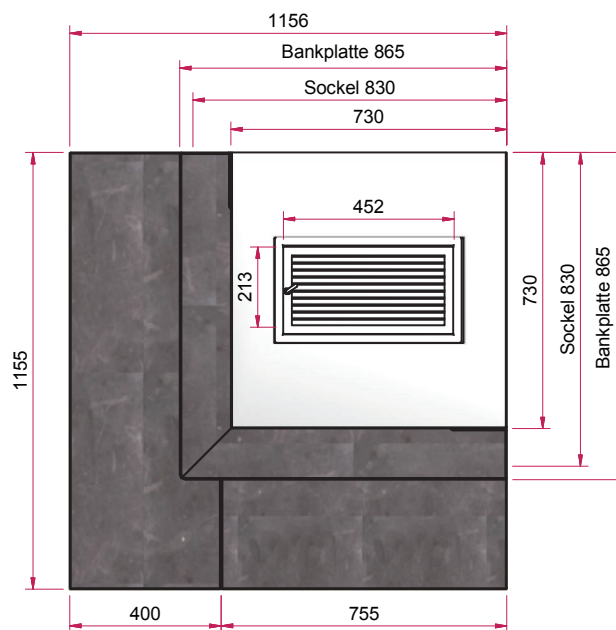

## Speicherstein

Frontansicht M 1:20

Seitenansicht M 1:20

Draufsicht M 1:20

Gesamtgewicht ca. 910 kg