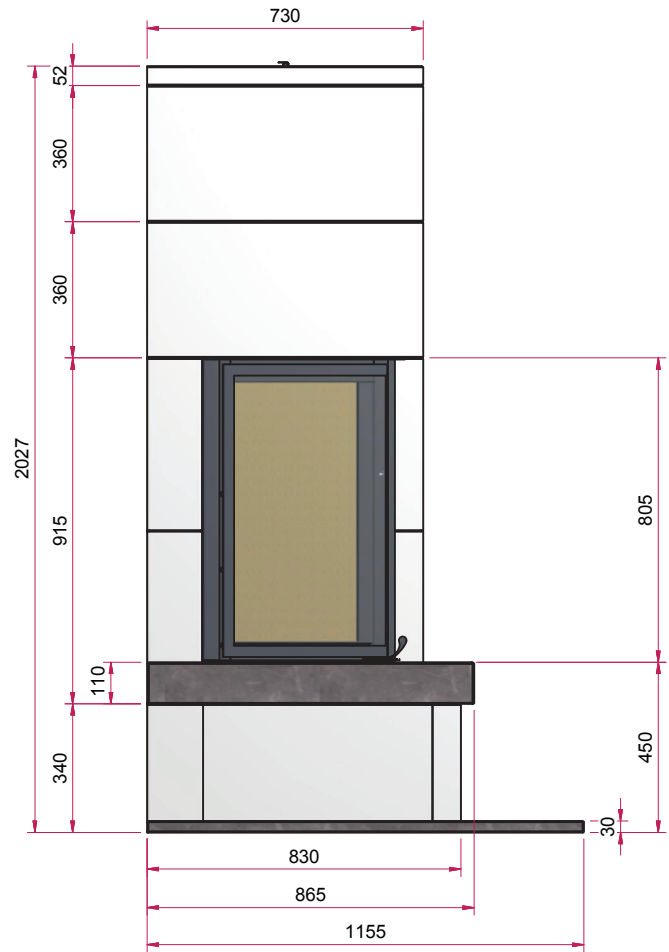

## Speicherstein

Frontansicht M 1:20

Seitenansicht M 1:20

Draufsicht M 1:20

Gesamtgewicht ca. 910 kg