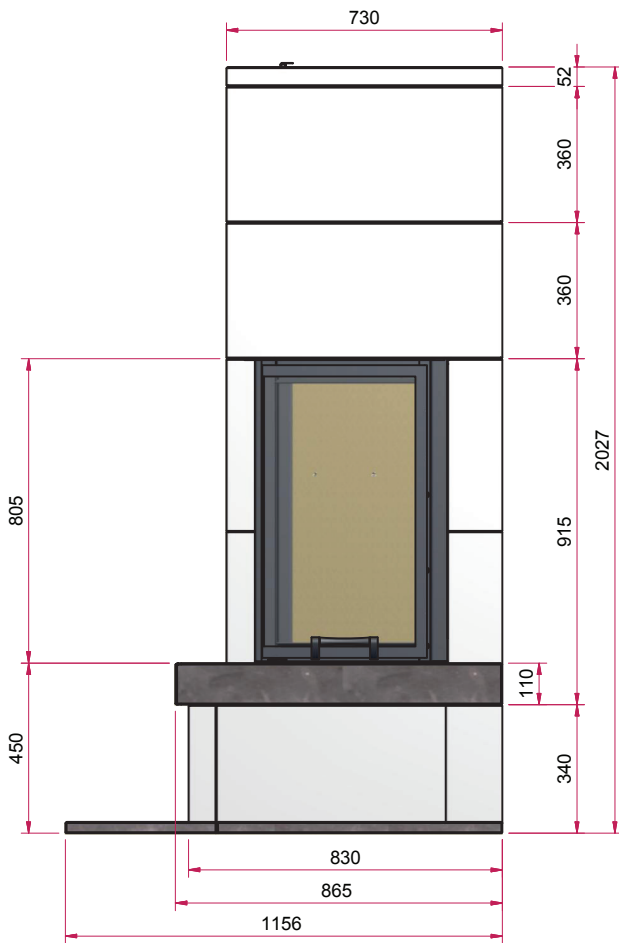

## Speicherstein

Frontansicht M 1:20

Seitenansicht M 1:20

Draufsicht M 1:20

Gesamtgewicht ca. 910 kg