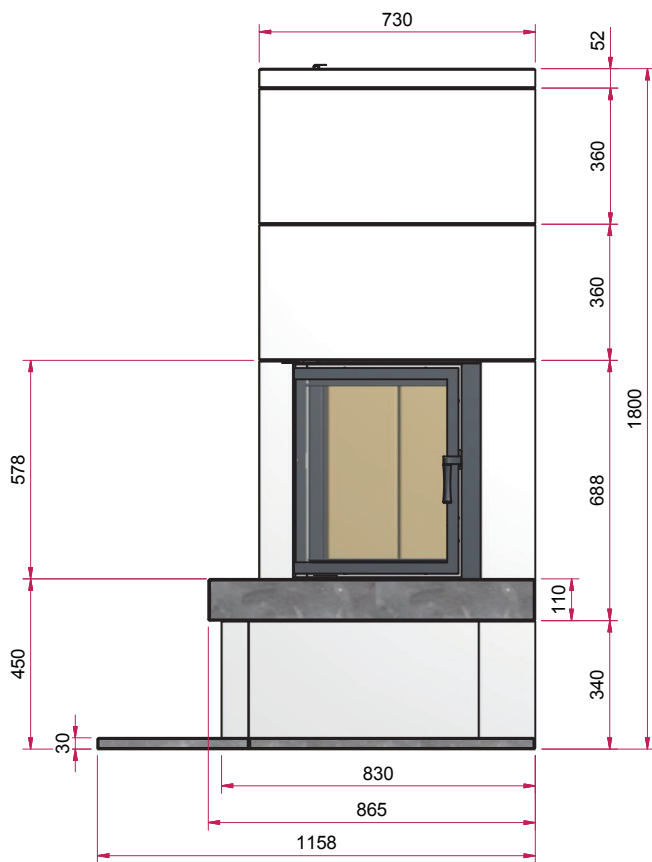

S9 Kurz mit Feuertisch

Speicherstein

Frontansicht M 1:20