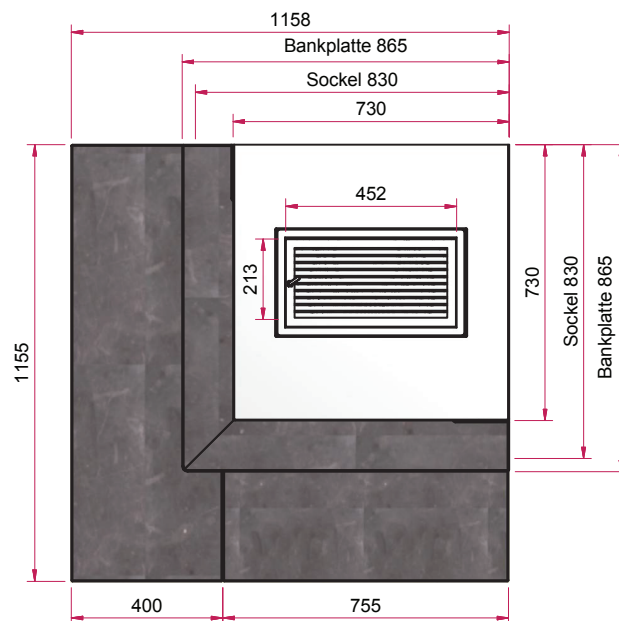

## Speicherstein

Frontansicht M 1:20

Seitenansicht M 1:20

Draufsicht M 1:20

Gesamtgewicht ca. 600 kg