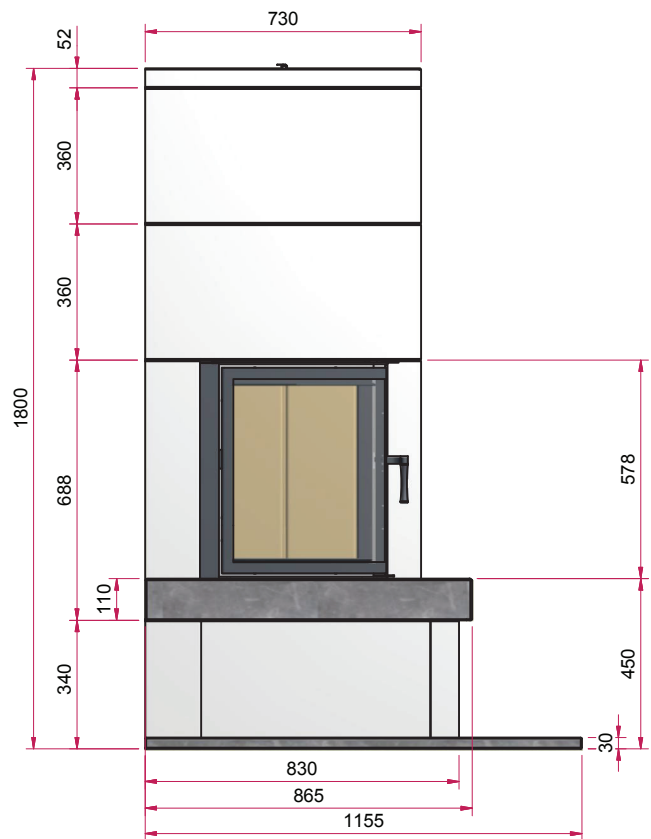

### Optionen:

Front Deco

Front veredelt

Sämtliche  
Sichtteile der  
Front veredelt

Tür  
hochschiebbar

Front Kristall

Symbolerklärung unter [www.camina.de/gestaltungsvarianten.html](http://www.camina.de/gestaltungsvarianten.html)

## Speicherstein

Frontansicht M 1:20

Seitenansicht M 1:20

Draufsicht M 1:20

Gesamtgewicht ca. 600 kg